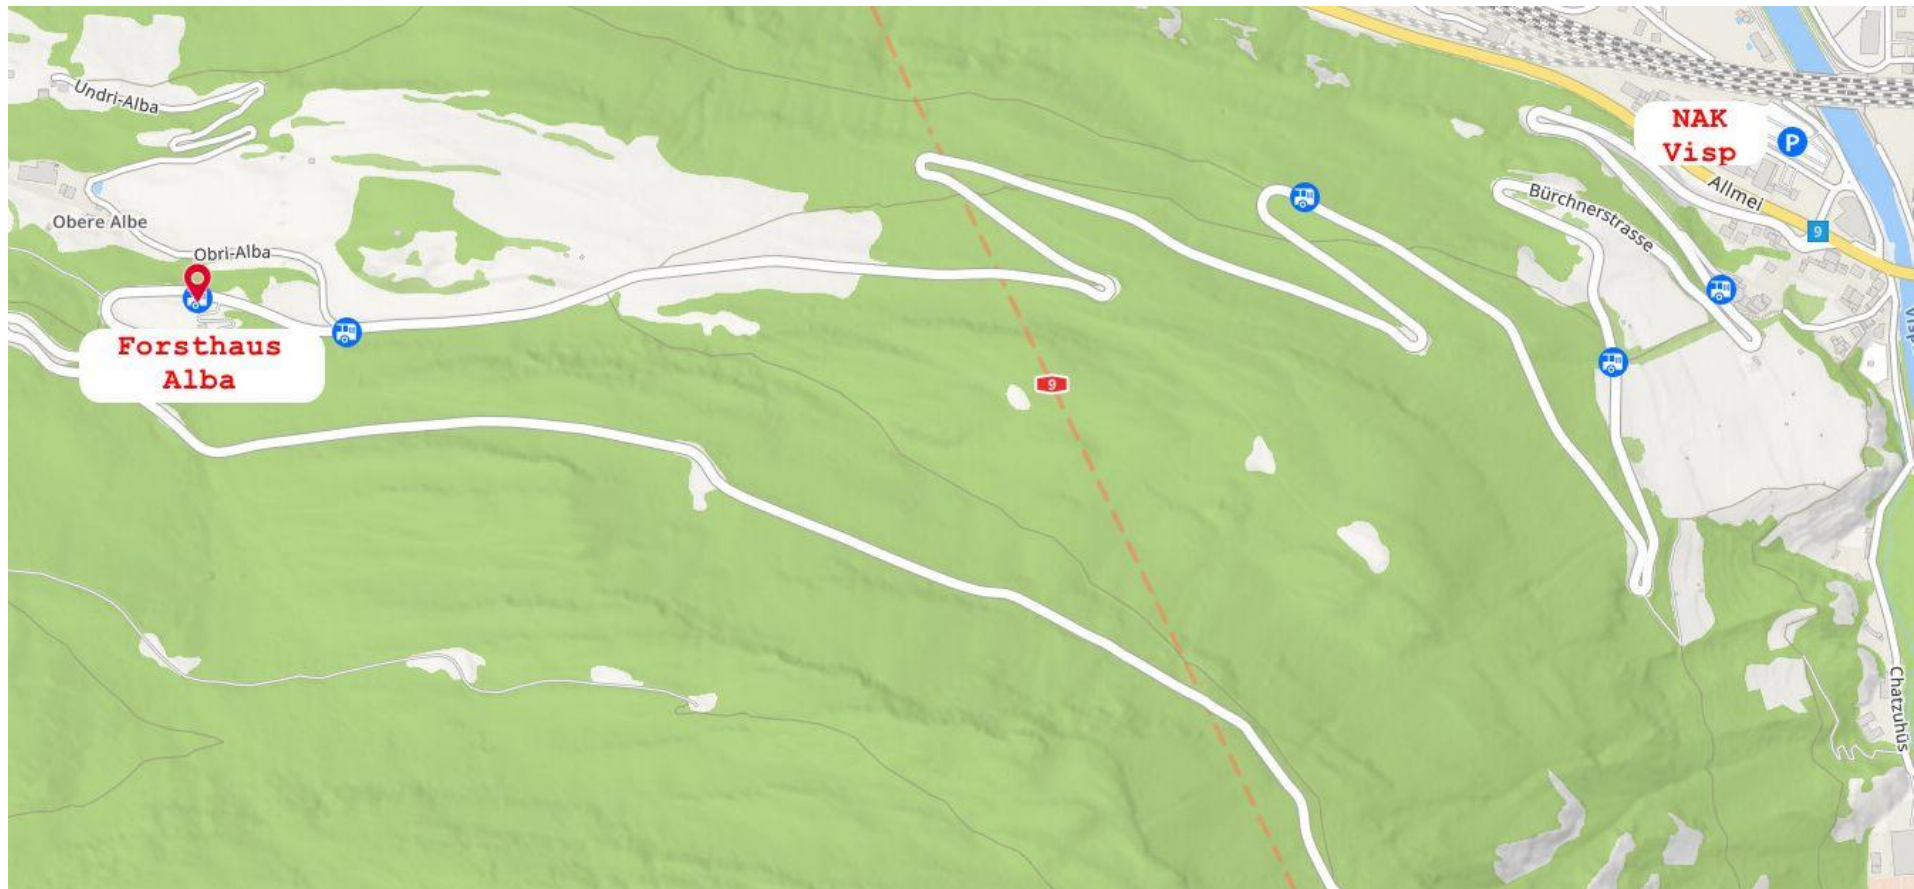

## Anfahrt zum Forsthaus «Alba» in Visp

Kurz nach der NAK Visp rechts abbiegen Richtung «Zeneggen».  
Immer auf der «Bürchnerstrasse» weiter bis zum Forsthaus.